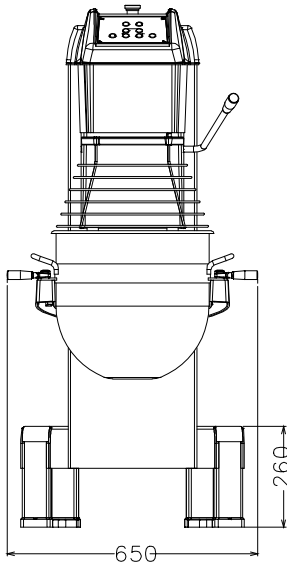

Prednja/e

EI = Električni priključak

Električki

Napon napajanja:

600275 (MBE40B3)

380-480 V/3 ph/50/60 Hz

600276 (MBE40B)

200-240 V/1N ph/50/60 Hz

Spojeno opterećenje:

2.2 kW

Ukupna snaga:

2.2 kW

Kapacitet:

Performanse (do):

ISO 9001; ISO 14001 kg/

Kapacitet:

Ciklus
40 litara

Ključne informacije:

Vanjske dimenzije, širina:

655 mm

Vanjske dimenzije, dubina:

850 mm

Vanjske dimenzije, visina:

1370 mm

Transportna težina:

600275 (MBE40B3)

204 kg

600276 (MBE40B)

203 kg

ISO 9001; ISO 14001 kg sa

Smjesa s hladnom vodom:

Spiralna kuka

Bjelanjci:

70 sa Pjenjača