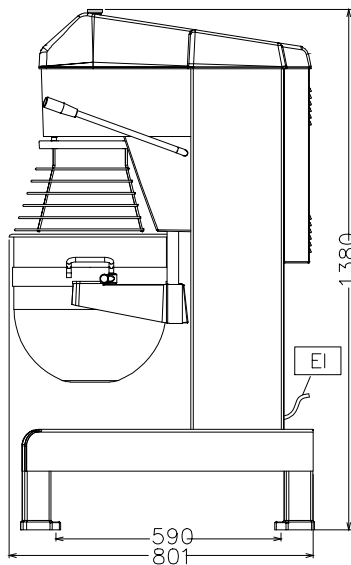

Bočna/o

EI = Električni priključak