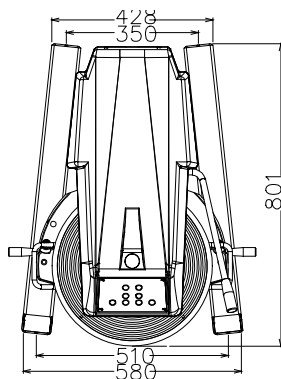

Gornja/e

Električki

Napon napajanja:

600275 (MBE40B3)

380-480 V/3 ph/50/60 Hz

600276 (MBE40B)

200-240 V/1N ph/50/60 Hz

Spojeno opterećenje:

2.2 kW

Ukupna snaga:

2.2 kW

Kapacitet:

Performanse (do):

ISO 9001; ISO 14001 kg/

Kapacitet:

Ciklus
40 litara

Ključne informacije:

Vanjske dimenzije, širina:

655 mm

Vanjske dimenzije, dubina:

850 mm

Vanjske dimenzije, visina:

1370 mm

Transportna težina:

600275 (MBE40B3)

204 kg

600276 (MBE40B)

203 kg

ISO 9001; ISO 14001 kg sa

Smjesa s hladnom vodom:

Spiralna kuka

Bjelanjci:

70 sa Pjenjača